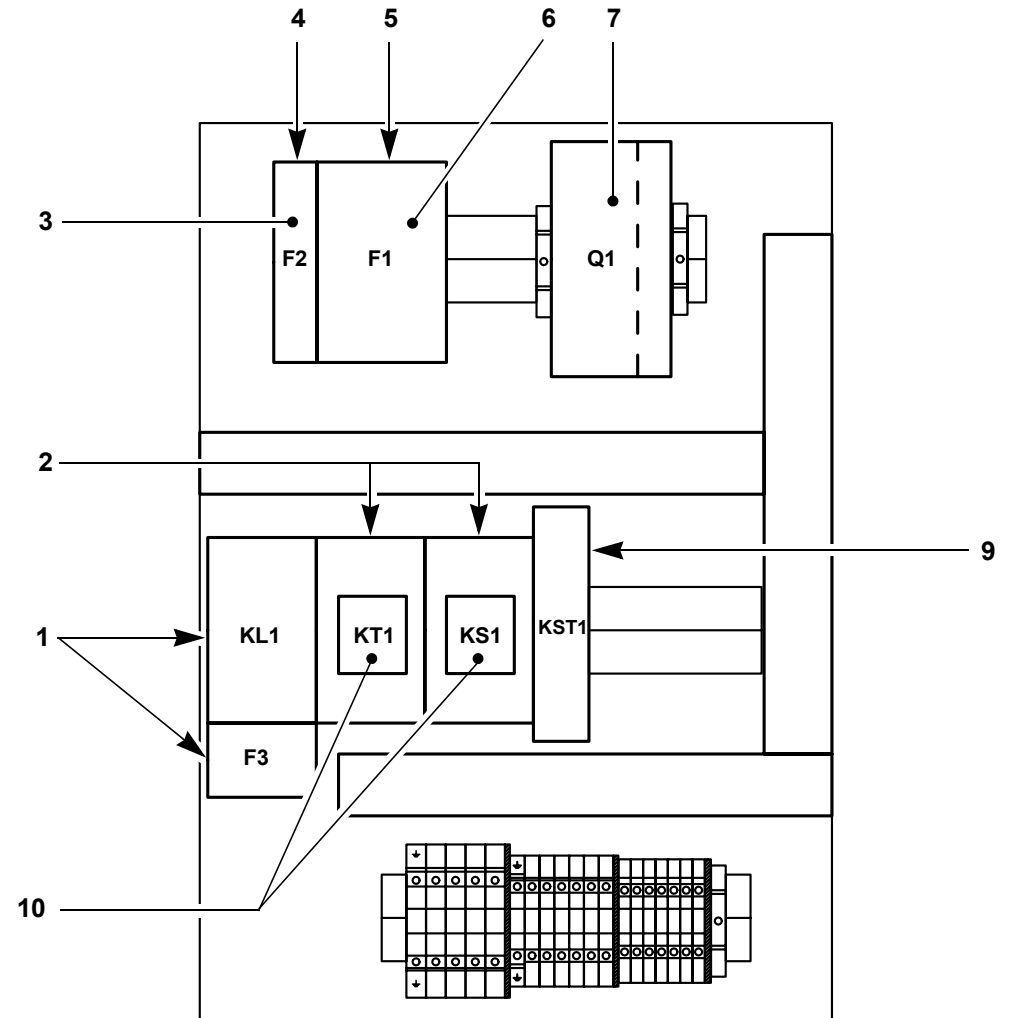

Avviatore stella triangolo
Star-delta starter
Demarreur etoile-triangle
Sterndreieckanlasser
cod. 2576676