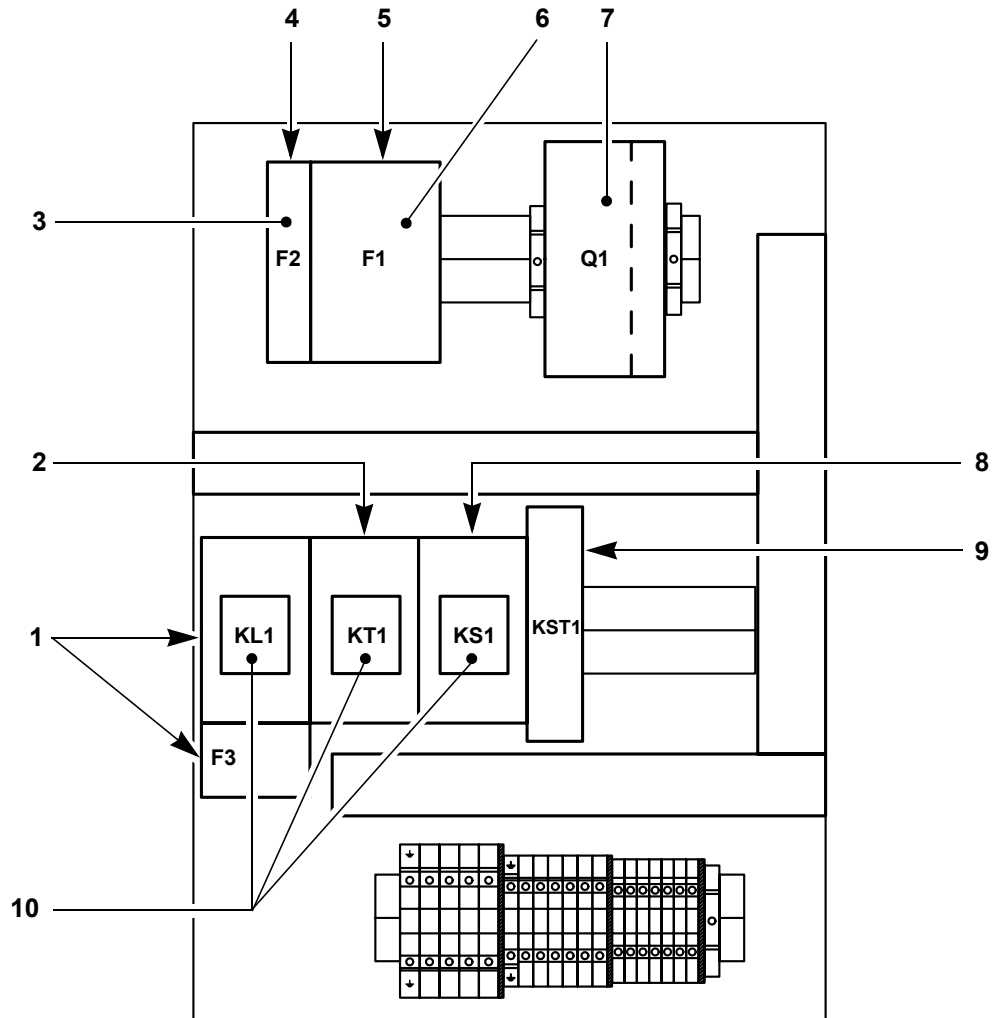

Avviatore stella - triangolo
Star - delta starter
Demarreur etoile - triangle
Sterndreieckanlasser

TYP.

2576673

2576674

2576675

2576676

Avviatore stella triangolo
Star-delta starter
Demarreur etoile-triangle
Sterndreieckanlasser
 cod. 2576673 - 2576674 - 2576675