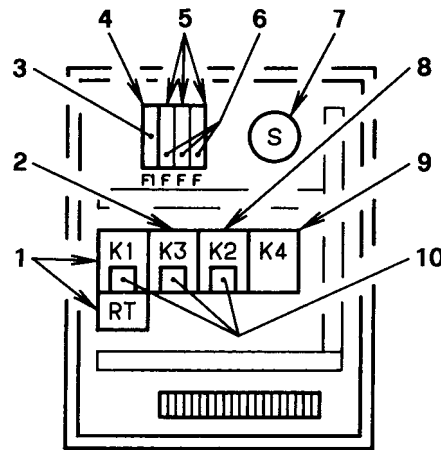

**Avviatore stella - triangolo**  
**Star - delta starter**  
**Demarreur etoile - triangle**  
**Sterndreieckanlasser**

TYP.

---

**2895152**

---

**2895153**

---

**2895154**

---

N.	COD.				DESCRIZIONE	DESCRIPTION	DESCRIPTION	BESCHREIBUNG	MATRICOLA BRUCIATORE BURNER SERIAL NUMBER MATRICULE BRULEUR BRENNER KENN-NUMMER
		2895152	2895153	2895154					
1	3003621	•			RELE' TERMICO+ CONTATTORE	OVERLOAD+CONTACTOR	RELAIS THERMIQUE+CONTECTEUR	ÜBERSTROMAUSLÖSER+KONTAKTGEBER	
1	3003622		•		RELE' TERMICO+ CONTATTORE	OVERLOAD+CONTACTOR	RELAIS THERMIQUE+CONTECTEUR	ÜBERSTROMAUSLÖSER+KONTAKTGEBER	
1	3003623			•	RELE' TERMICO+ CONTATTORE	OVERLOAD+CONTACTOR	RELAIS THERMIQUE+CONTECTEUR	ÜBERSTROMAUSLÖSER+KONTAKTGEBER	
2	3003624	•			CONTATTORE	CONTACTOR	CONTACTEUR	KONTAKTGEBER	
2	3003625		•		CONTATTORE	CONTACTOR	CONTACTEUR	KONTAKTGEBER	
2	3003626			•	CONTATTORE	CONTACTOR	CONTACTEUR	KONTAKTGEBER	
3	3003627	•	•	•	FUSIBILE	FUSE	FUSIBLE	SCHMELZSICHERUNG	
4	3012781	•	•	•	SEZIONATORE PORTAFUSIBILE	FUSE HOLDER	PORTE-FUSIBLE	SICHERUNGSSOCKEL	
5	3012781	•	•		SEZIONATORE PORTAFUSIBILE	FUSE HOLDER	PORTE-FUSIBLE	SICHERUNGSSOCKEL	
5	3003629			•	SEZIONATORE PORTAFUSIBILE	FUSE HOLDER	PORTE-FUSIBLE	SICHERUNGSSOCKEL	
6	3003630	•			FUSIBILE	FUSE	FUSIBLE	SCHMELZSICHERUNG	
6	3003631		•	•	FUSIBILE	FUSE	FUSIBLE	SCHMELZSICHERUNG	
7	3003632	•			SEZIONATORE	DISCONNECTING SWITCH	SECTIONNEUR	TRENNSCHUTZSCHALTER	
7	3003633		•		SEZIONATORE	DISCONNECTING SWITCH	SECTIONNEUR	TRENNSCHUTZSCHALTER	
7	3003634			•	SEZIONATORE	DISCONNECTING SWITCH	SECTIONNEUR	TRENNSCHUTZSCHALTER	
8	3003635	•			CONTATTORE	CONTACTOR	CONTACTEUR	KONTAKTGEBER	
8	3003636		•		CONTATTORE	CONTACTOR	CONTACTEUR	KONTAKTGEBER	
8	3003637			•	CONTATTORE	CONTACTOR	CONTACTEUR	KONTAKTGEBER	
9	3003638	•	•	•	TEMPORIZZATORE	TIMER	TEMPORISATEUR	ZEITRELAIS	
10	3003639	•	•	•	BLOCCHETTO CONTATTI AUSILIARI	AUXILIARY CONTACT BLOCK	BLOC CONTACTES AUXILIARES	THERMISCHES RELAIS	