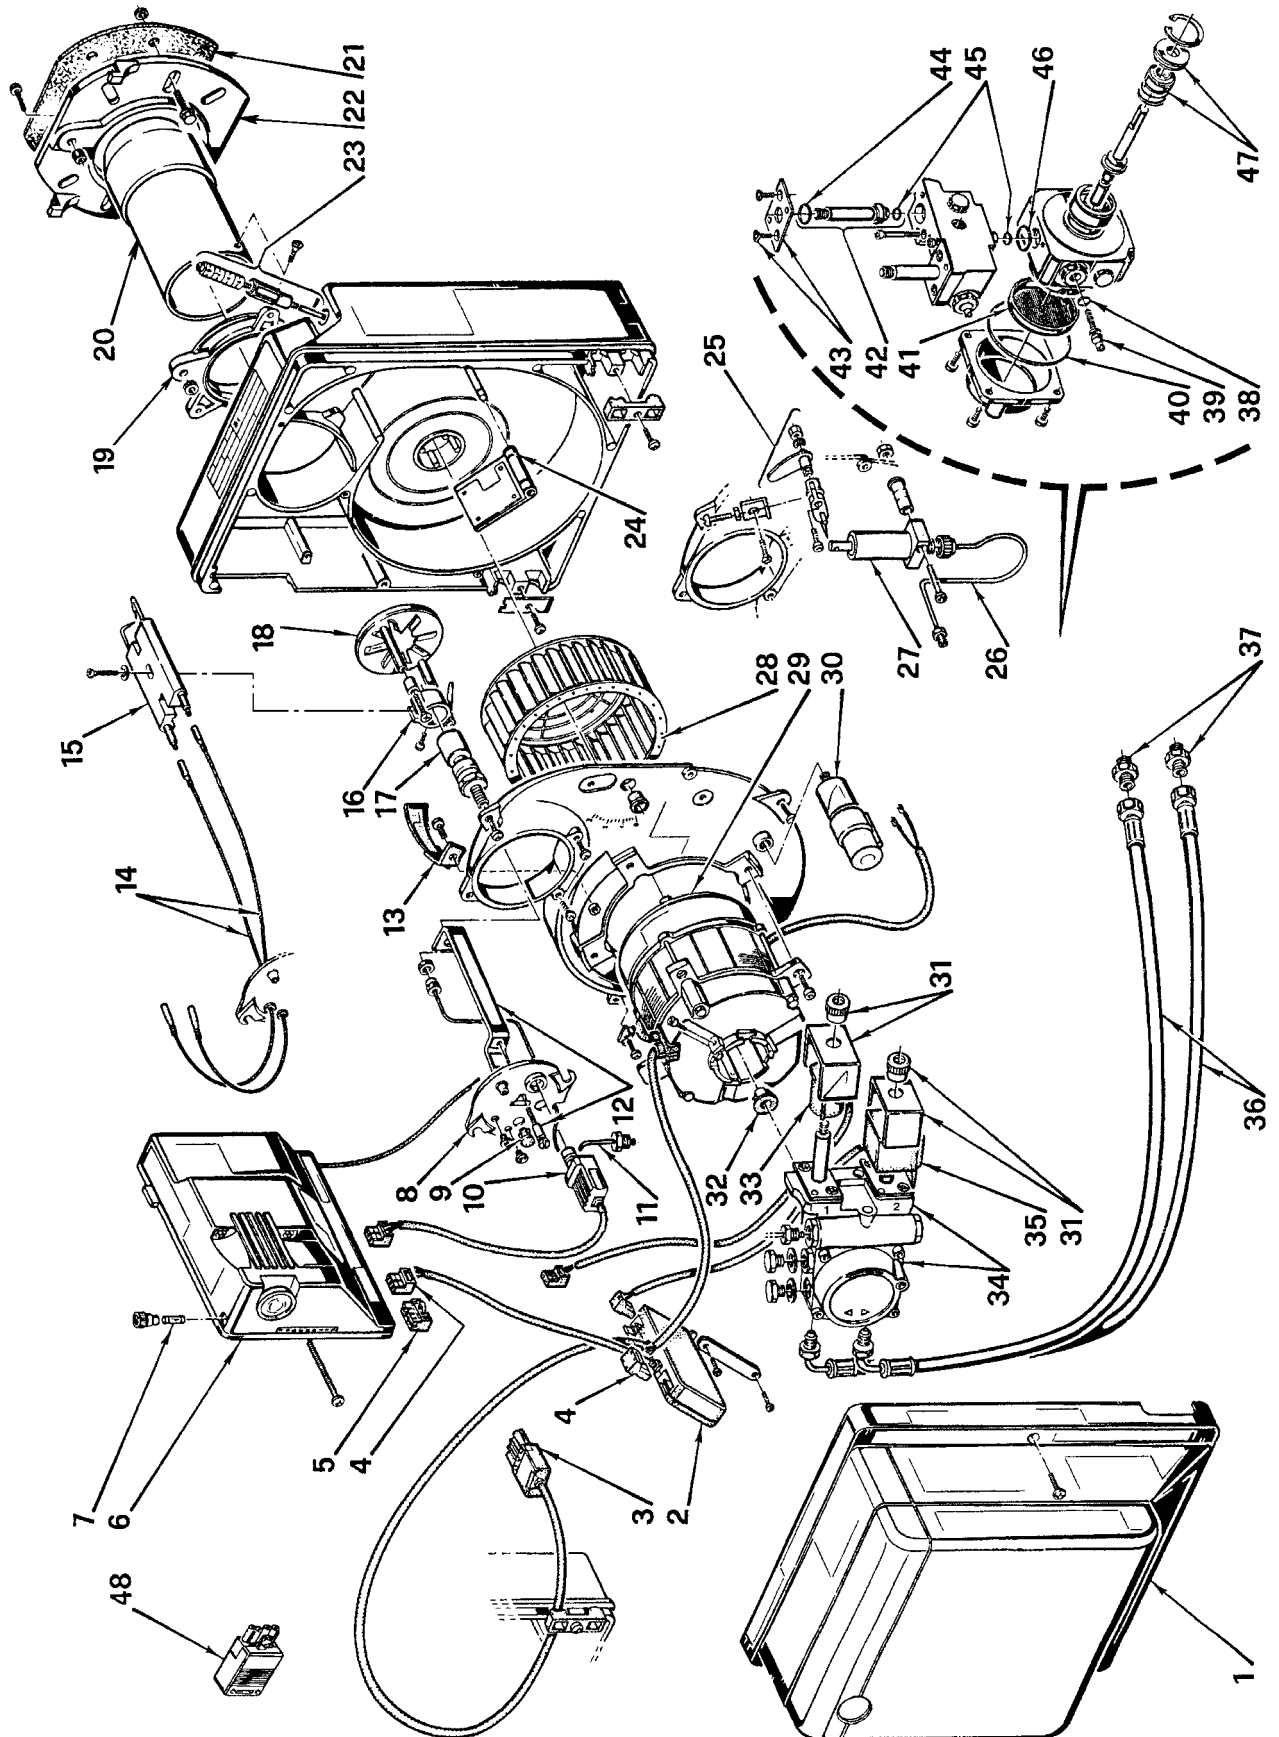

Bruciatore di gasolio • Light oil burner • Brûleur fioul domestique • Öl-Gebläsebrenner
Stookoliebrander

Gulliver RG2D TL

COD. 3738057

TIPO/TYP/TYP 380T1

N.	COD.	DESCRIZIONE	DESCRIPTION	DESCRIPTION	BESCHREIBUNG	BENAMING
1	3007951	COFANO	COVER	CAPOT	VERKLEIDUNG	BRANDERKAP
2	3008983	RITARDATORE ELETTRONICO	ELEC.START DELAYNG DEV.	RETARDATEUR ELECTR.	ELEKTR. VERZÖGERER	ELECTR. VERTRAGER
3	3006949	PRESA A 4 POLI	4 POLE SOCKET	PRISE 4 POLES	4 - POLIGE STECKDOSE	4 - POLIGE STOPCONTACT
4	3007454	PRESA	SOCKET	PRISE	STECKDOSE	STOPCONTACT
5	3007792	PRESA DI CORTOCIRCUITO	SHORT CIRCUIT PLUG	PRISE DE COURT CIRCUIT	KURZSCHLUSS-VERBINDER	STEKKER KORTSLUITING
6	3001168	APPARECCHIATURA 550SE	CONTROL BOX 550SE	BOITE DE CONTROLE 550SE	STEUERGERÄT 550SE	CONTROLEDOOS 550SE
7	3007396	FUSIBILE	FUSE	FUSIBLE	SCHMELZSICHERUNG	ZEKERING
8	3007491	COPERCHIO	COVER	COUVERCLE	DECKEL	DEKSEL
9	3007458	VETRINO	VIEWING PORT	REGARD	SCHAUGLAS	KIJKGLAS
10	3007492	FOTORESISTENZA	P.E. CELL	CELLULE PHOTORESIST.	FOTOWIDERSTAND	FOTOCEL
11	3007863	TUBO	TUBE	TUYAU	DRUCKROHR	DRUKLEIDING
12	3007494	STAFFA E VITE	BRACKET AND SCREW	SUPPORT ET VIS	TRAGBÜGEL UND SCHRAUBE	DRAAGBEUGEL EN SCHROEF
13	3007475	CONVOGLIATORE	SUCTION DUCT	CONVOYEUR D'AIR	ANSAUGÖFFNUNG	LUCHTGELEIDER
14	3007879	COLLEGAMENTO A.T.	HIGH VOLTAGE LEAD	CABLE HAUTE TENSION	ZÜNDKABEL	HOOGSPANNINGSKABEL
15	3007495	GRUPPO ELETTRODI	ELECTRODE ASSEMBLY	GROUPE ELECTRODES	ELEKTRODESYSYSTEM	ELECTRODENGROEP
16	3007466	SUPPORTO	SUPPORT	PORTE ACCROCHEUR	HALTERUNG	HOUDER VLAMHAKER
17	3007880	PORTAUGELLO	NOZZLE HOLDER	PORTE GICLEUR	DÜSENSTOCK	SPROEIERHOUDER
18	3006978	ELICA	DIFFUSER DISC	ACCROCHE FLAMME	STAUSCHEIBE	VLAMHOUDER
19	3007485	COLLARE	COLLAR	COLLIER	INNERER FLANSCH	TEGENFLENS
20	3020103	TUBO FIAMMA	FLAME TUBE	GUEULARD	FLAMMENDRUCKROHR	BRANDERKOP
21	3005795	SCHERMO	GASKET	JOINT	DICHTUNG	DICHTING
22	3008637	FLANGIA	FLANGE	BRIDE	FLANSCH	FLENS
23	3007499	REG. SERRANDA 2° STADIO	2 nd STAGE AIR DAMPER REG.	REG. VOLET AIR 2 ^{ème} ALLURE	2. ST. LUFTKLAPPENREGLER	REG. LUCHTKLEP 2de VLAM
24	3007840	SERRANDA	AIR DAMPER	VOLET AIR	LUFTKLAPPE	LUCHTKLEP
25	3007861	REG. SERRANDA 1° STADIO	1 st STAGE AIR DAMPER REG.	REG. VOLET AIR 1 ^{ère} ALLURE	1. ST. LUFTKLAPPENREGLER	REG. LUCHTKLEP 1ste VLAM
26	3007864	TUBO	TUBE	TUYAU	DRUCKROHR	DRUKLEIDING
27	3007784	MARTINETTO	HYDRAULIC JACK	VERIN AIR	LUFTKLAPPE DRUCKKOLBEN	VIJZEL LUCHTREGELING
28	3007476	GIRANTE	FAN	VENTILATEUR	GEBLÄSERAD	VENTILATOR
29	3008489	MOTORE	MOTOR	MOTEUR	MOTOR	MOTOR
30	3007479	CONDENSATORE 4µF	CAPACITOR 4µF	CONDENSATEUR 4µF	KONDENSATOR 4µF	CONDENSATOR 4µF
31	3006553	MANTELLO E POMELLO	SHELL AND KNOB	ETRIER ET ECROU	BÜGEL UND KNOPF	BEUGEL EN MOER
32	3000443	GIUNTO	JOINT	ACCOUPLMENT	KUPPLUNG	KOPPELING
33	3008917	BOBINA 1	COIL 1	BOBINE 1	MV SPULE 1	SPOEL 1
34	3007854	GRUPPO POMPA-VARIATORE	SPEED GEAR PUMP	POMPE VARIATEUR	GETRIEBE-PUMPE	VENTIELENBLOK
35	3007858	BOBINA 2	COIL 2	BOBINE 2	MV SPULE 2	SPOEL 2
36	3005720	TUBO FLESSIBILE	FLEXIBLE OIL LINE	FLEXIBLE	SCHLAUCH	FLEXIBEL
37	3009068	RACCORDO	CONNECTOR	MAMELON	NIPPEL	NIPPEL
38	3007028	ANELLO OR	O - RING	JOINT TORIQUE	O - RING	DICHTING O - RING
39	3007202	REGOLATORE	REGULATOR	REGULATEUR	REGLER	REGELAAR
40	3007162	ANELLO OR	O - RING	JOINT TORIQUE	O - RING	DICHTING O - RING
41	3005719	FILTRO	FILTER	FILTRE	FILTER	FILTER
42	3006925	VALVOLA	NEEDLE VALVE	VANNE	NADELVENTIL	VENTIEL
43	3007203	PIASTRINA	PLATE	PLAQUETTE ETRIER	PLATTE	BEUGELPLAATJE
44	3007029	ANELLO OR	O - RING	JOINT TORIQUE	O - RING	DICHTING O - RING
45	3007156	ANELLO OR	O - RING	JOINT TORIQUE	O - RING	DICHTING O - RING
46	3007167	ANELLO OR	O - RING	JOINT TORIQUE	O - RING	DICHTING O - RING
47	3000439	ORGANO DI TENUTA	PUMP SEAL	ORGANE D'ETANCHEITE	WELLENDICHTUNG	ASDICHTING
48	3006957	SPINA A 4 POLI	4 PIN PLUG	FICHE 4 POLES	4 - POLIGER STECKER	4 - POLIGE STEKKER