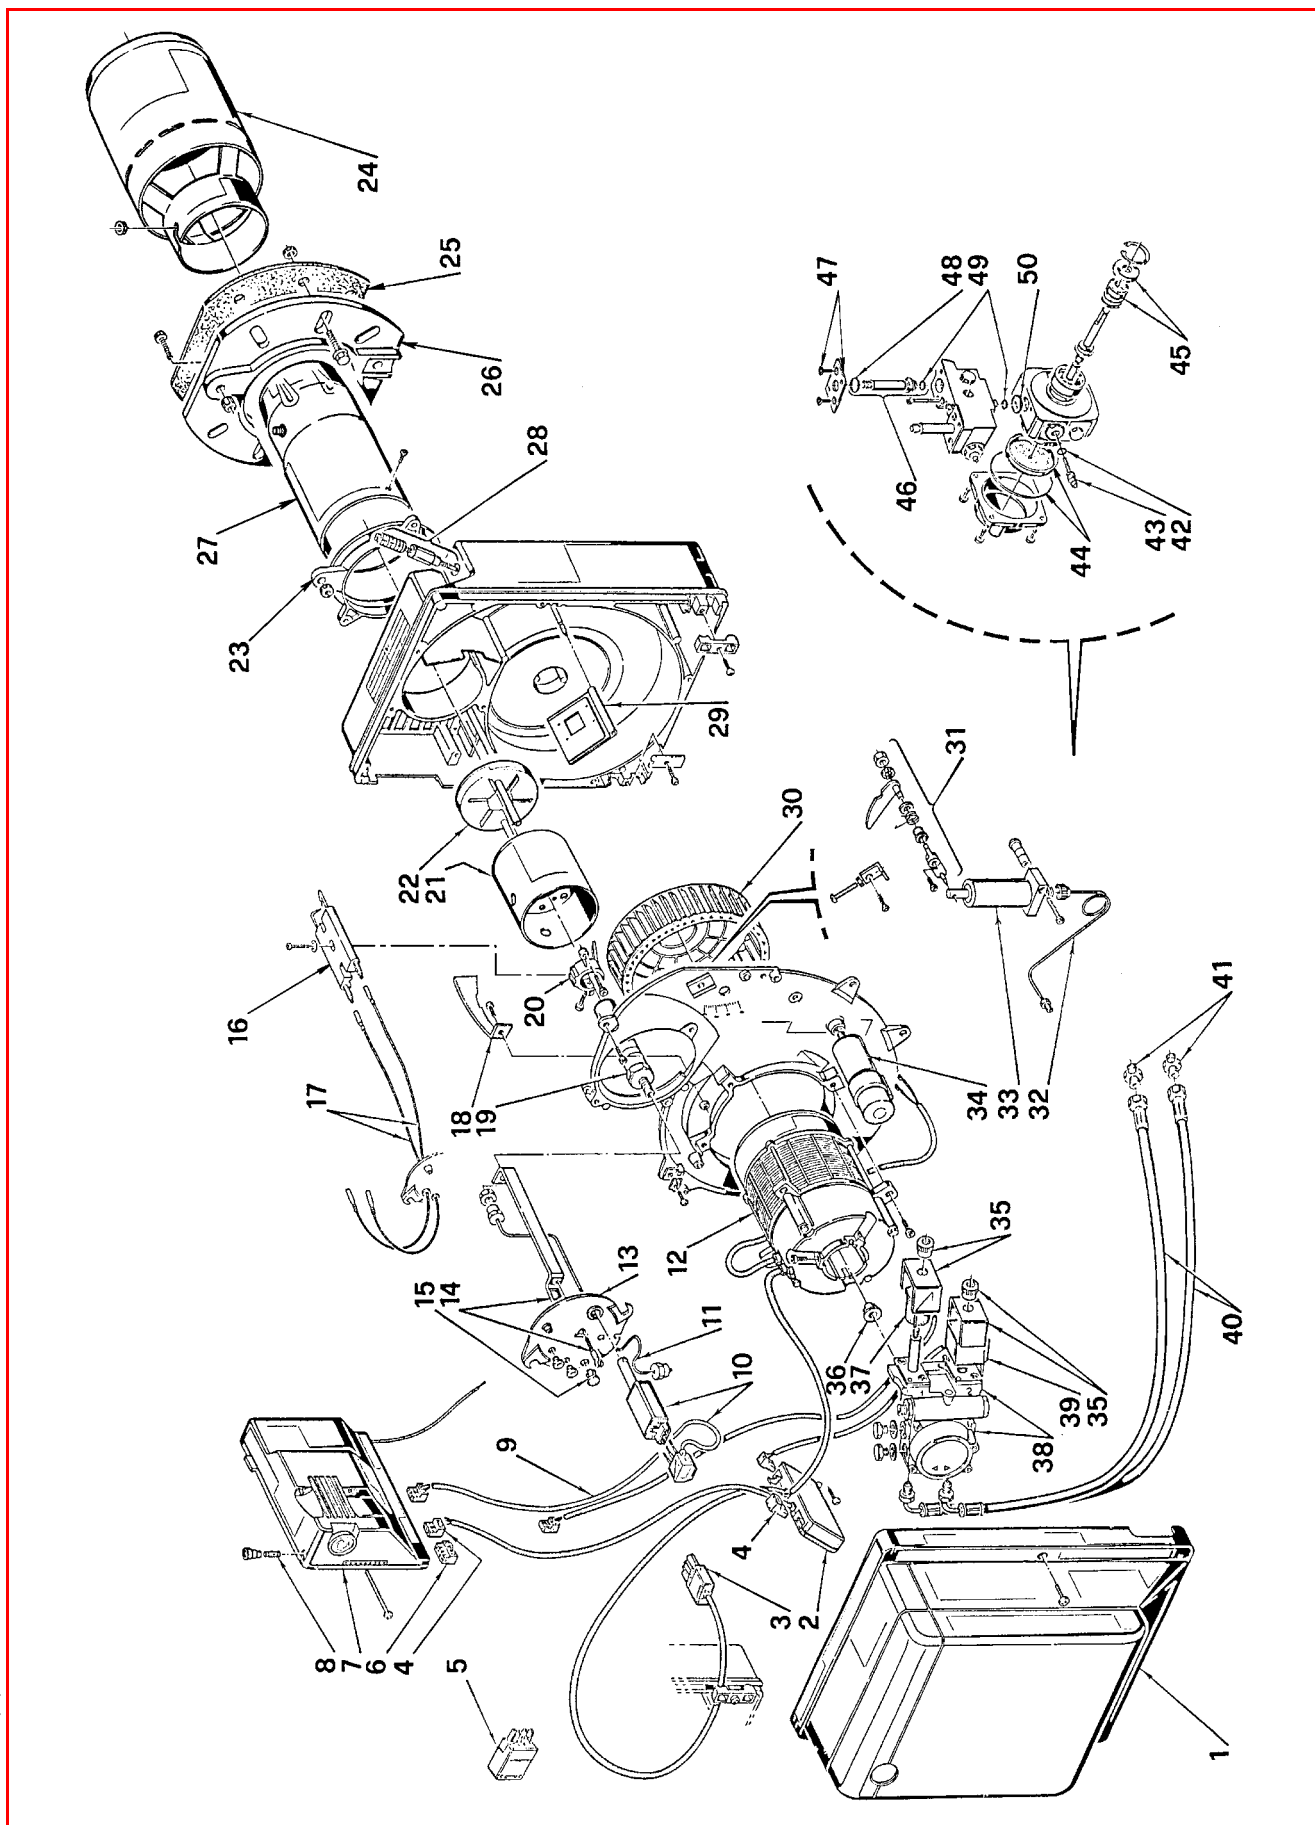

Bruciatore di gasolio • Light oil burner • Brûleur fioul domestique • Öl-Gebläsebrenner
Stookoliebrander

Gulliver BLU BG6D TL

COD. **3739257**

TIPO/TYP/TYP **392T1**

N.	COD.	DESCRIZIONE	DESCRIPTION	DESCRIPTION	BESCHREIBUNG	BENAMING
1	3008083	COFANO	COVER	CAPOT	VERKLEIDUNG	BRANDERKAP
2	3008983	RITARDAT. ELETTRONICO	ELEC.START DELAYNG DEV.	RETARDATEUR ELECTR.	ELEKTR. VERZÖGERER	ELECTR. VERTRAGER
3	3006949	PRESA A 4 POLI	4 POLE SOCKET	PRISE 4 POLES	4 - POLIGE STECKDOSE	4 - POLIGE STOPCONTACT
4	3007454	PRESA	SOCKET	PRISE	STECKDOSE	STOPCONTACT
5	3006957	SPINA A 4 POLI	4 PIN PLUG	FICHE 4 POLES	4 - POLIGER STECKER	4 - POLIGE STEKKER
6	3007792	PRESA DI CORTOCIRCUITO	SHORT CIRCUIT PLUG	PRISE DE COURT CIRCUIT	KURZSCHLUSS-VERBINDER	STEKKER KORTSLUITING
7	3001168	APPARECCHIATURA 550SE	CONTROL BOX 550SE	BOITE DE CONTROLE 550SE	STEUERGERÄT 550SE	CONTROLEDOOS 550SE
8	3007396	FUSIBILE	FUSE	FUSIBLE	SCHMELZSICHERUNG	ZEKERING
9	3008462	COLLEGAMENTO	LEAD	CABLE DE CONNEXION	VERBINDUNG	VERBINDINGSKABEL
10	3008461	RIVELATORE FIAMMA	FLAME DETECTOR	DETECTEUR FLAMME	FLAMMENFÜHLER	VLAMDETECTOR
11	3008613	TUBO	TUBE	TUYAU	DRUCKROHR	DRUKLEIDING
12	3008492	MOTORE	MOTOR	MOTEUR	MOTOR	MOTOR
13	3007642	COPERCHIO	COVER	COUVERCLE	DECKEL	DEKSEL
14	3008614	STAFFA E VITE	BRACKET AND SCREW	SUPPORT ET VIS	TRAGBÜGEL UND SCHRAUBE	DRAAGBEUGEL EN SCHROEF
15	3007458	VETRINO	VIEWING PORT	REGARD	SCHAUGLAS	KIJKGLAS
16	3007617	GRUPPO ELETTRODI	ELECTRODE ASSEMBLY	GROUPE ELECTRODES	ELEKTRODESYSYSTEM	ELECTRODENGROEP
17	3007879	COLLEGAMENTO A.T.	HIGH VOLTAGE LEAD	CABLE HAUTE TENSION	ZÜNDKABEL	HOOGLANNINGSKABEL
18	3007651	CONVOGLIATORE	SUCTION DUCT	CONVOYEUR D'AIR	ANSAUGÖFFNUNG	LUCHTGELEIDER
19	3007496	PORTAUGELLO	NOZZLE HOLDER	PORTE GICLEUR	DÜSENSTOCK	SPROEIERHOUDER
20	3007466	SUPPORTO	SUPPORT	PORTE ACCROCHEUR	HALTERUNG	HOUDER VLAMHAKER
21	3008603	SUPPORTO ELICA	DIFFUSER DISC SUPPORT	PORTE ACCROCHE FLAMME	STAUSCHEIBEHALTERUNG	HOUDER VLAMHOUDER
22	3008604	ELICA	DIFFUSER DISC	ACCROCHE FLAMME	STAUSCHEIBE	VLAMHOUDER
23	3008640	COLLARE	COLLAR	COLLIER	INNERER FLANSCH	TEGENFLENS
24	3008605	TUBO FIAMMA	FLAME TUBE	GUEULARD	FLAMMENDRUCKROHR	BRANDERKOP
25	3005795	SCHERMO	GASKET	JOINT	DICHTUNG	DICHTING
26	3005796	FLANGIA	FLANGE	BRIDE	FLANSCH	FLENS
27	3020108	BOCCAGLIO	BLAST TUBE	GUEULARD	BRENNERROHR	BRANDERKOP
28	3007648	REG. SERR. 2° STADIO	2 nd ST. AIR DAMPER REG.	REG. VOLET AIR 2 ^{ème} ALLURE	2. ST. LUFTKLAPPENREGLER	REG. LUCHTKLEP 2de VLAM
29	3007650	SERRANDA	AIR DAMPER	VOLET AIR	LUFTKLAPPE	LUCHTKLEP
30	3007652	GIRANTE	FAN	VENTILATEUR	GEBLÄSERAD	VENTILATOR
31	3008567	REG. SERR. 1° STADIO	1 st ST. AIR DAMPER REG.	REG. VOLET AIR 1 ^{ère} ALLURE	1. ST. LUFTKLAPPENREGLER	REG. LUCHTKLEP 1ste VLAM
32	3007867	TUBO	TUBE	TUYAU	DRUCKROHR	DRUKLEIDING
33	3007784	MARTINETTO	HYDRAULIC JACK	VERIN AIR	LUFTKLAPPE DRUCKKOLBEN	VIJZEL LUCHTREGELING
34	3007655	CONDENSATORE 6,3 µF	CAPACITOR 6.3 µF	CONDENSATEUR 6,3 µF	KONDENSATOR 6,3 µF	CONDENSATOR 6,3 µF
35	3006553	MANTELLO E POMELLO	SHELL AND KNOB	ETRIER ET ECROU	BÜGEL UND KNOPF	BEUGEL EN MOER
36	3000443	GIUNTO	JOINT	ACCOUPLMENT	KUPPLUNG	KOPPELING
37	3008917	BOBINA 1	COIL 1	BOBINE 1	MV SPULE 1	SPOEL 1
38	3007854	GR. POMPA-VARIATORE	SPEED GEAR PUMP	POMPE VARIATEUR	GETRIEBE-PUMPE	VENTIELENBLOK
39	3007858	BOBINA 2	COIL 2	BOBINE 2	MV SPULE 2	SPOEL 2
40	3005720	TUBO FLESSIBILE	FLEXIBLE OIL LINE	FLEXIBLE	SCHLAUCH	FLEXIBEL
41	3009068	RACCORDO	CONNECTOR	MAMELON	NIPPEL	NIPPEL
42	3007028	ANELLO OR	O - RING	JOINT TORIQUE	O - RING	DICHTING O - RING
43	3007202	REGOLATORE	REGULATOR	REGULATEUR	REGLER	REGELAAR
44	3008653	FILTRO - ANELLO OR	FILTER - O-RING	FILTRE - JOINT TORIQUE	FILTER - O - RING	FILTER - DICHTING O - RING
45	3000439	ORGANO DI TENUTA	PUMP SEAL	ORGANE D'ETANCHEITE	WELLENDICHTUNG	ASDICHTING
46	3006925	VALVOLA	NEEDLE VALVE	VANNE	NADELVENTIL	VENTIEL
47	3007203	PIASTRINA	PLATE	PLAQUETTE ETRIER	PLATTE	BEUGELPLAATJE